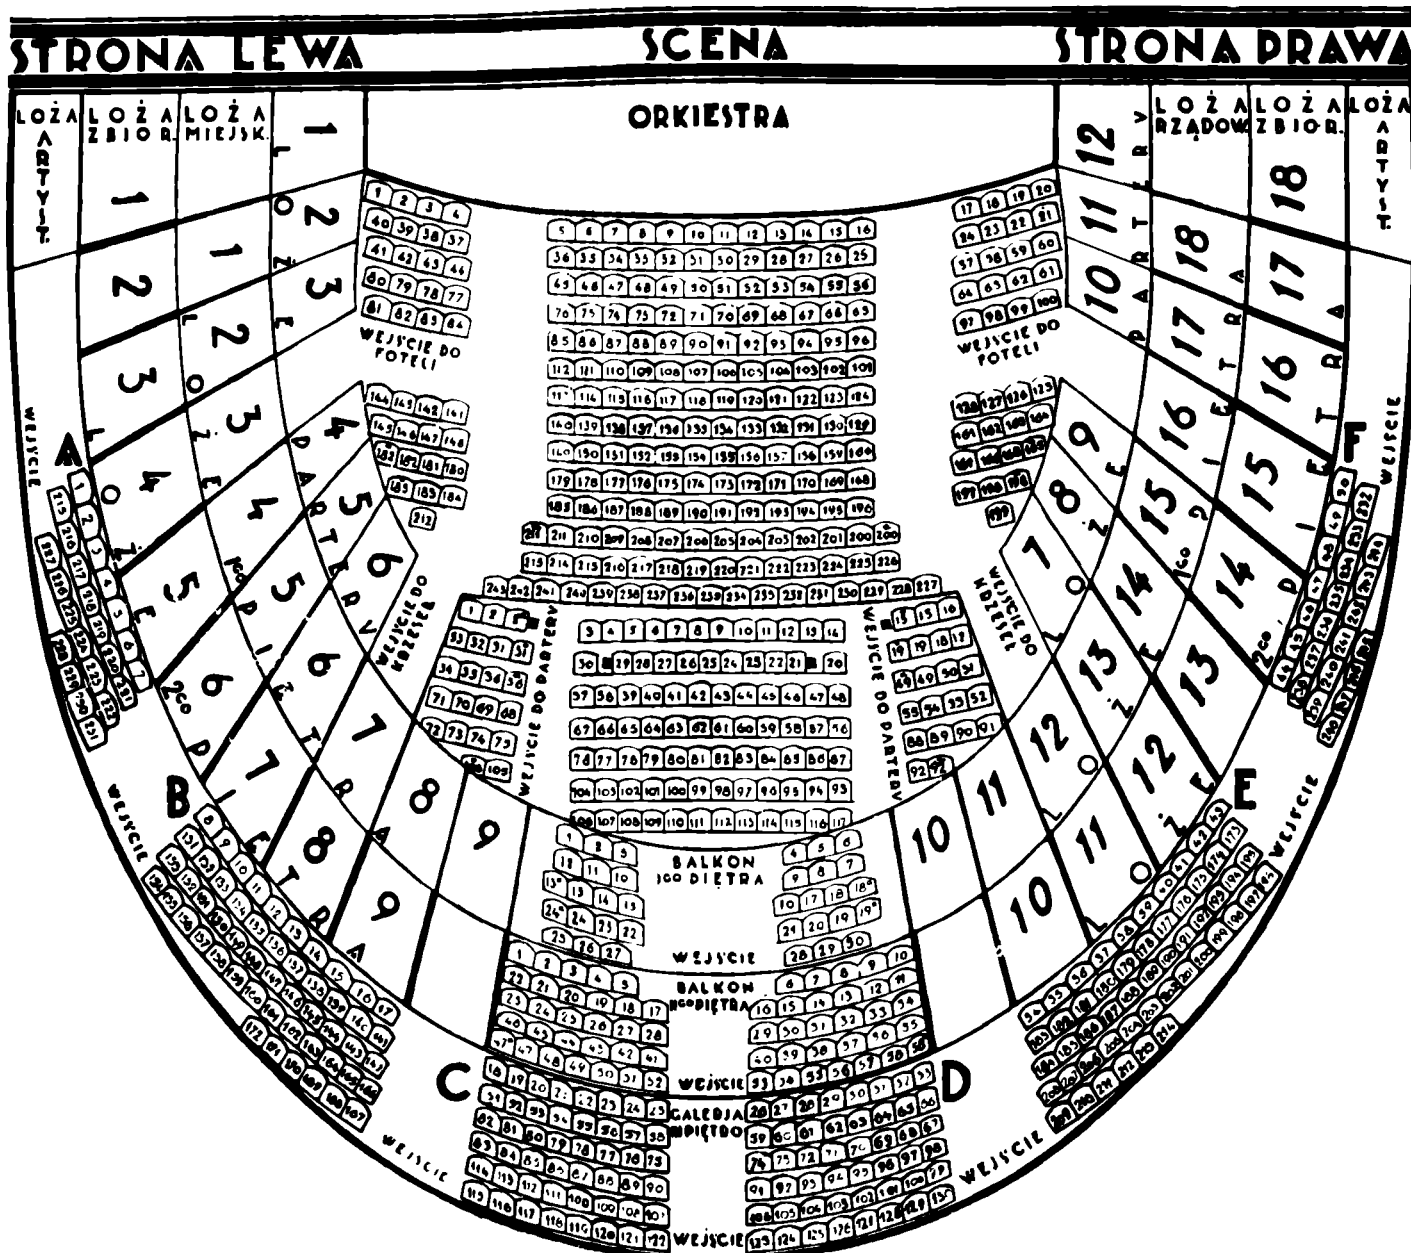

KAMIENIOŁOMY MIAST MAŁOPOLSKICH: Kraków, ul. Mikołajska 6, tel. 113-22.
Dyrektor: Hardt Edmund, tel. 113-22.
Referent: Inż. Rolle Jan.

SPÓŁKA „CARO“: Kraków, ul. Rzeźnicza (Rzeźnia miejska), tel. 115-25.
Dyrektor: Spira L.
Wicedyr.: Rutkowski W.

Kasa targowa: Kraków, ul. Rzeźnicza (Rzeźnia miejska), tel. 115-25.

TEATR MIEJSKI IM. JULJUSZA SŁOWACKIEGO.

Dyrekcja Teatru:

Dyrektorzy: Osterwa Juliusz, tel. 130-48. Bujański Eugeniusz, tel. 171-70.

Kierownik literacki: Prof. Bolesław Pochmarski, tel. 130-48.

Sekretarz: Kordowski Stefan, tel. 101-78.

Kasa Teatru Miejskiego, tel. 110-95.

Kasjerki: Berwaldowa Felicja, Grzesikiewicz Marja.

PLAN TEATRU MIEJSKIEGO IM. JUL. SŁOWACKIEGO W KRAKOWIE

Ratuj pamiątki narodowe! Złóż datkę na budowę **Muzeum Narodowego w Krakowie**
P. K. O. Nr. 400.100